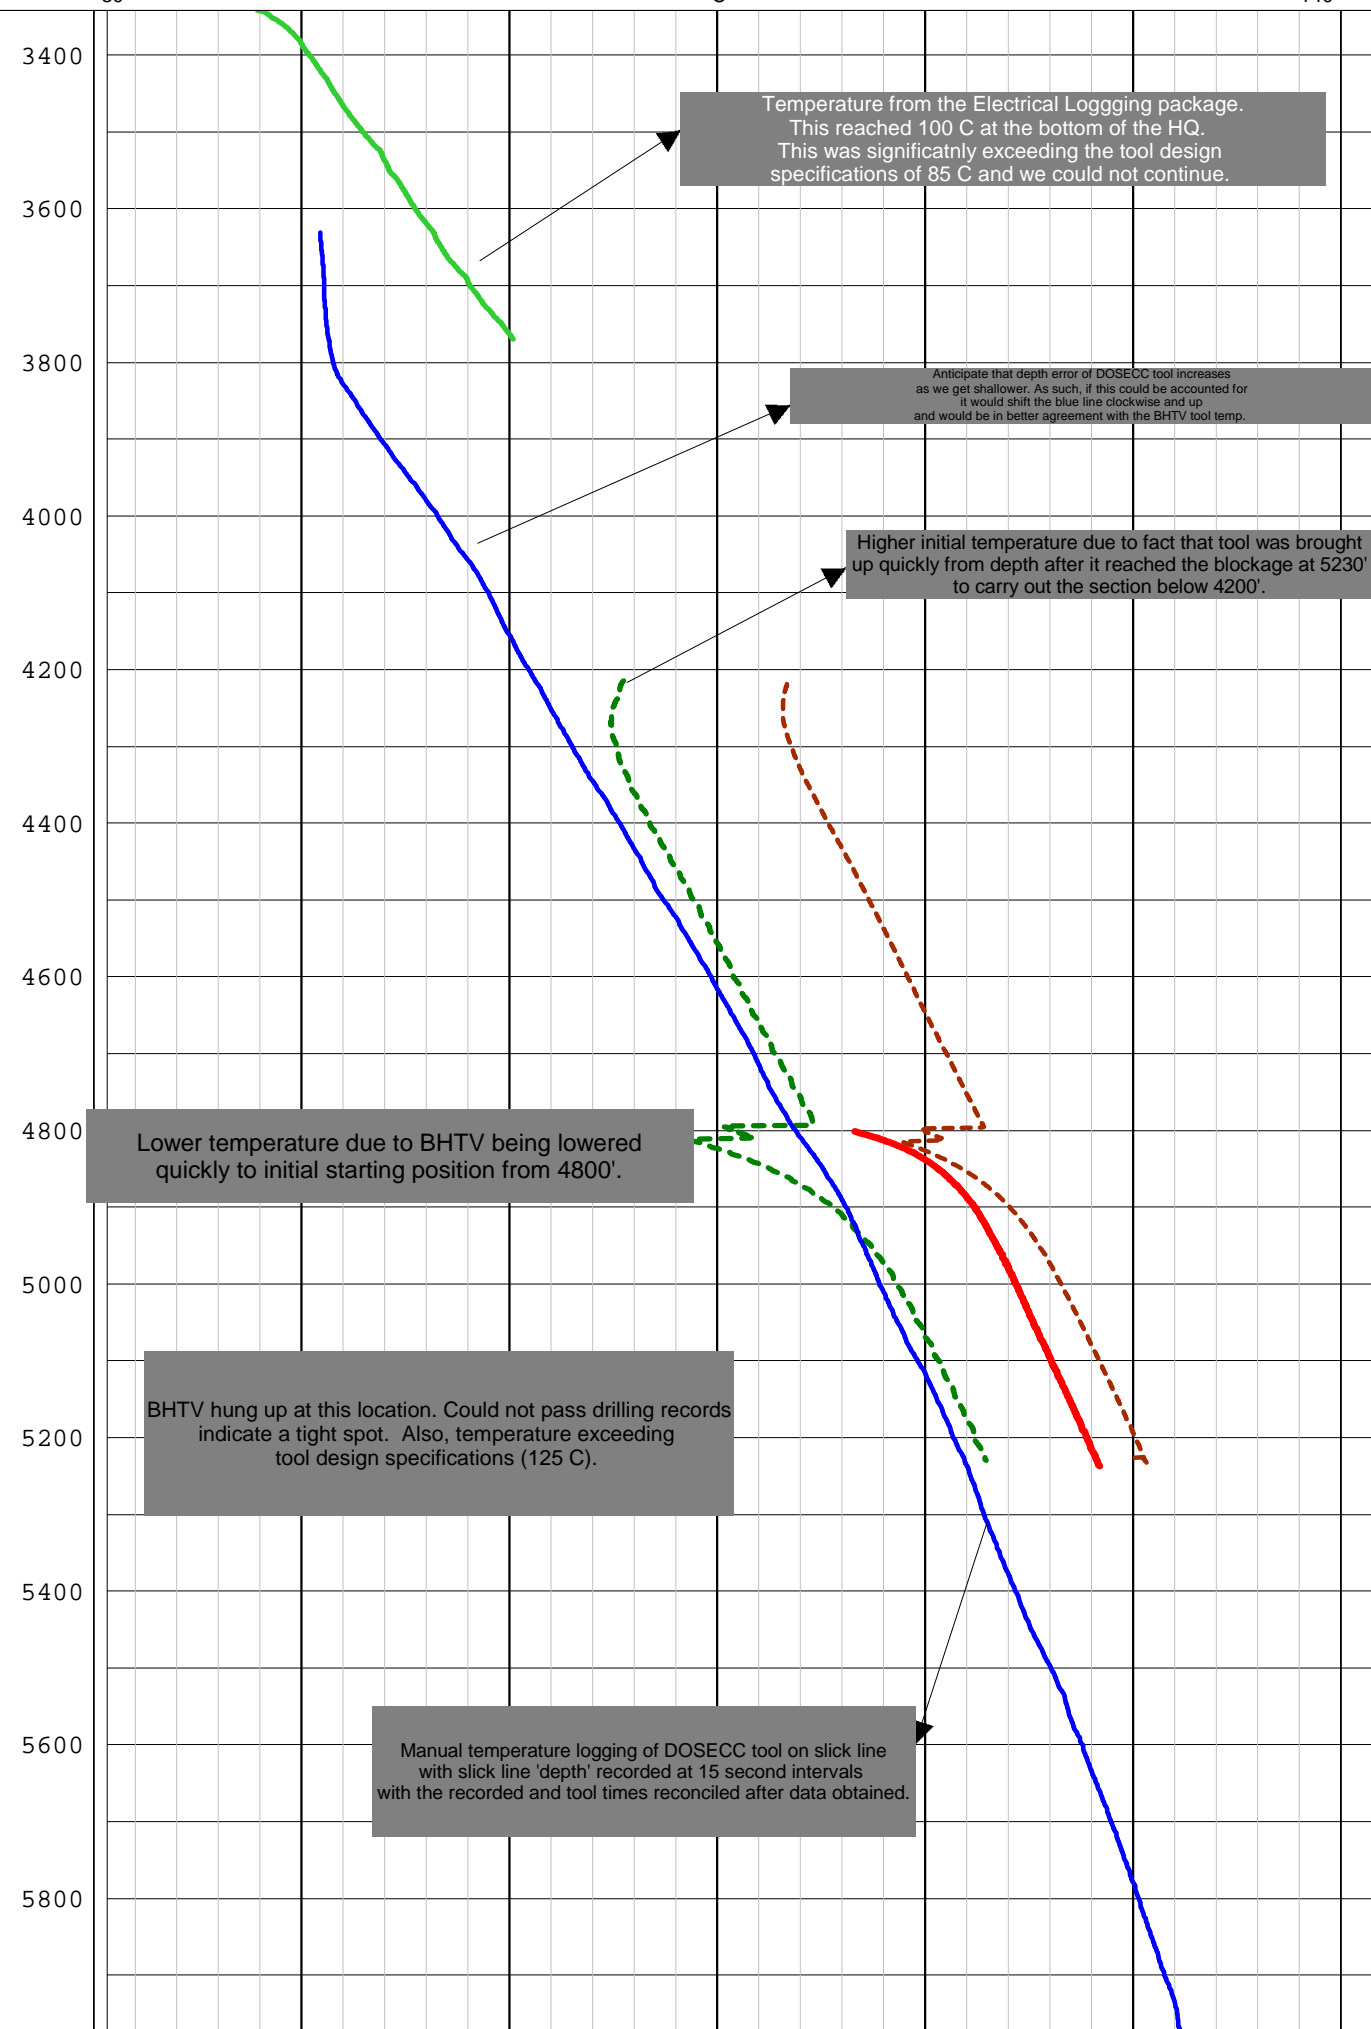

Depth
1ft:3000ft

Depth

1ft:3000ft